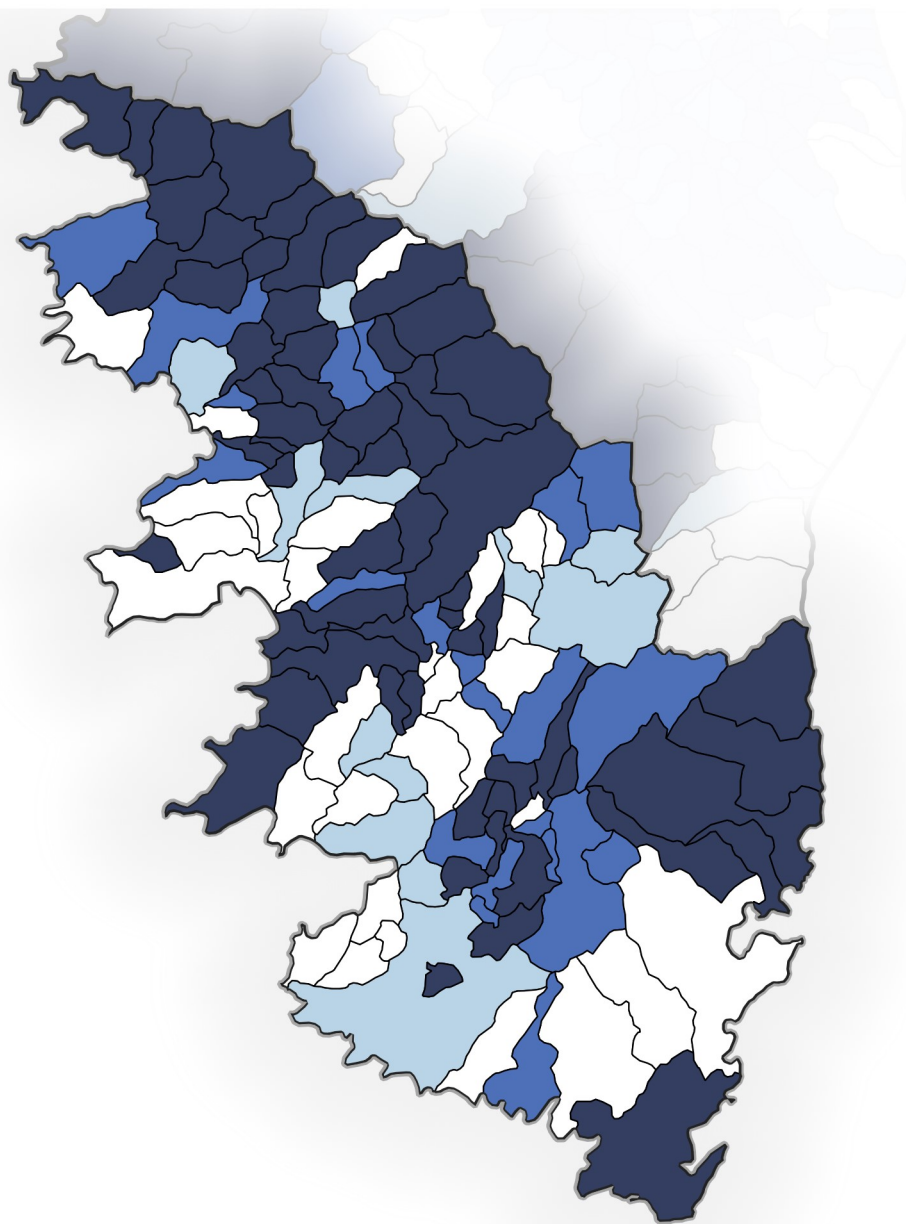

# Variation de la pousse des prairies - Corse-du-Sud

## Référence quinquennale olympique

### Légende :

Variation en 2023 de l'indice de pousse des prairies par rapport à la référence historique en moyenne quinquennale olympique

- -60% et plus
- -40 à -60%
- -30 à -40%
- -30% à variation positive